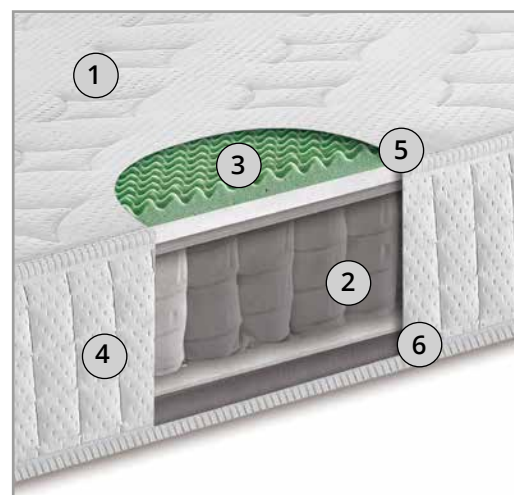

COD. PRODOTTO 1/P: **61711**

COD. PRODOTTO 2/P: **61717**