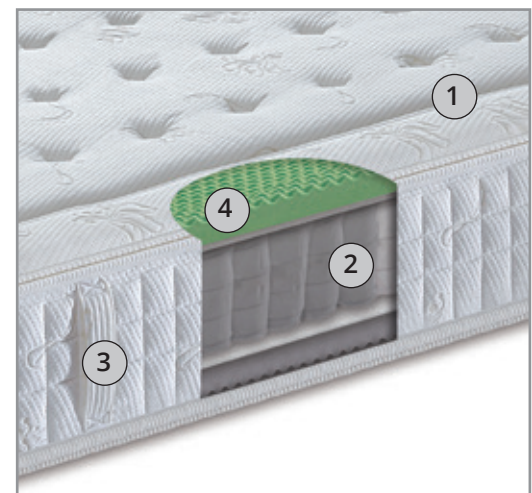

COD. PRODOTTO 1/P: **61681**

COD. PRODOTTO 2/P: **61687**