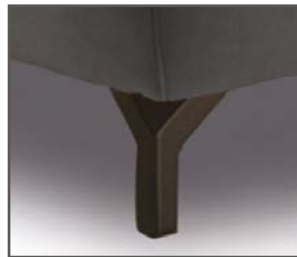

# Piedini accessori

PVC nero h8 cm.

PVC cromo h8 cm.

Ruota

Legno Bianco h10 cm.

Legno Wengè h10 cm.

Cromo Nero h12 cm.

Metallo Bronzo h15 cm.