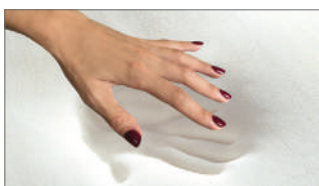

Somaschini Lane
dal 1919

Materassi in memory

Magic memory

La composizione interna del massello sviluppa un piano di riposo rigido e compatto.

ADATTO A RETI REGOLABILI
Altezza materasso: 21-22 CM.

SFODERABILE.

N.B.: Nelle lavatrici domestiche entrano fodere fino a 120 cm. di larghezza.

LIVELLO RIGIDITÀ:

Lato 1
Lato 2

Medium firm

Firm

MATERASSO
ANTIACARO

TESS/IMBOTT
ANALLERGICI

STRATI IN
MEMORY

CERNIERA
4 LATI

DOPPIA
FODERA

LAVABILE
60°

1_ FODERA ESTERNA

In tessuto SILVER: fibre d'argento nella trama del tessuto permettono di igienizzare in modo più profondo il rivestimento ad ogni lavaggio. Completa di fascia in tessuto volumetrico e maniglie, divisibile in due parti e lavabile a 60°C.

MASSELLO MODELLANTE

Sagomato, intagliato e forato composto da 3 strati:

- A.** Lato superiore in MEMORY da 5 cm che riduce al minimo i punti di pressione e favorisce un buon flusso sanguigno e linfatico. Si modella e distribuisce il peso del corpo sulla superficie.
- B.** Inserto centrale, INDEFORMABILE intagliato e forato per ripartire in modo omogeneo la pressione nelle zone critiche del corpo e garantire un elevato sostegno.
- C.** Lastra inferiore in ACQUATECH, speciale espanso, ad alta densità e a elevata flessibilità garantisce un piano di riposo più reattivo.