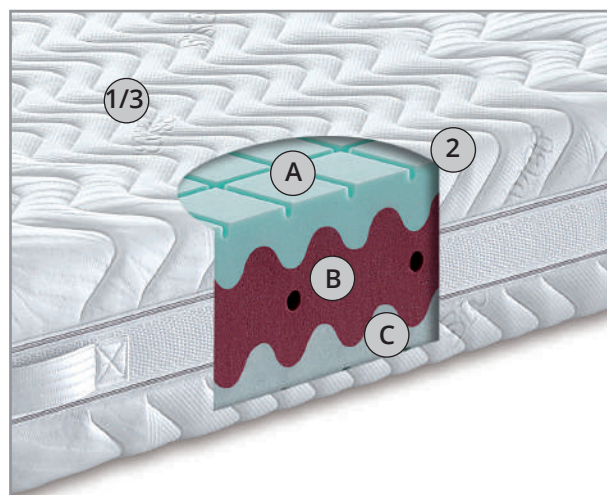

CERNIERA
4 LATI

DOPPIA
FODERA

LAVABILE
60°

1_ FODERA ESTERNA

In tessuto SILVER: fibre d'argento nella trama del tessuto permettono di igienizzare in modo più profondo il rivestimento ad ogni lavaggio. Completa di fascia in tessuto volumetrico e maniglie, divisibile in due parti e lavabile a 60°C.

2_ IMBOTTITURA

In fibra anallergica traspirante.

3_ SECONDA FODERA

A protezione del massello, sfoderabile, lavabile a 60° in puro cotone 100% permette l'utilizzo del materasso anche quando il rivestimento principale viene rimosso.

MASSELLO MODELLANTE

Sagomato, intagliato e forato composto da 3 strati:

- A.** Lato superiore in MEMORY da 5 cm che riduce al minimo i punti di pressione e favorisce un buon flusso sanguigno e linfatico. Si modella e distribuisce il peso del corpo sulla superficie.
- B.** Inserto centrale, INDEFORMABILE intagliato e forato per ripartire in modo omogeneo la pressione nelle zone critiche del corpo e garantire un elevato sostegno.
- C.** Lastra inferiore in ACQUATECH, speciale espanso, ad alta densità e a elevata flessibilità garantisce un piano di riposo più reattivo.

CORREDATO DA MANIGLIE

FASCIA VOLUMETRICA CONTROLLO UMIDITÀ
E PERMEABILITÀ ALL'ARIA.

Piani di sostegno differenziati

Lato 1 (MEMORY)

Lato 2

COD. PRODOTTO 1/P: **61551**

COD. PRODOTTO 2/P: **61557**